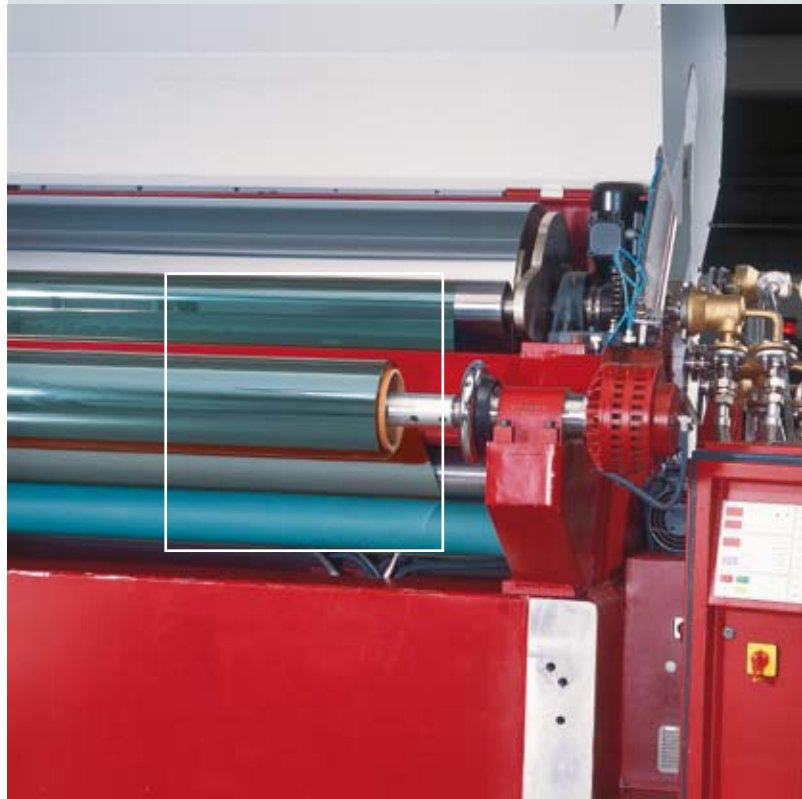

Die aus PET bestehenden OPALFILM® Rollo- und Lamellenfolien sind ein geeigneter Sonnen- und Blendschutz für jeden Arbeitsplatz – wie von der EU-Bildschirmrichtlinie vorgeschrieben. Die Eigenschaften Blend-, Hitze- und Sichtschutz sowie optional Schallabsorption machen sie zu einem innovativen Allroundtalent.

Das bewährte Kalander-Verfahren, das eine hohe Gleichmäßigkeit der Folie garantiert, wird zusätzlich durch modernste Verfahrens- und Prozesssteuerungen unterstützt. Die DIAMANT-Prägung, eine speziell entwickelte Pyramidenstruktur, sorgt zum einen für eine hohe Stabilität der Folie und zum anderen für hervorragende und ansprechende Optik und Transparenz. Durch die Stärke von 200  $\mu$  besitzt die Folie das optimale Gleichgewicht aus Durchsicht und Hänge- bzw. Wickelverhalten.